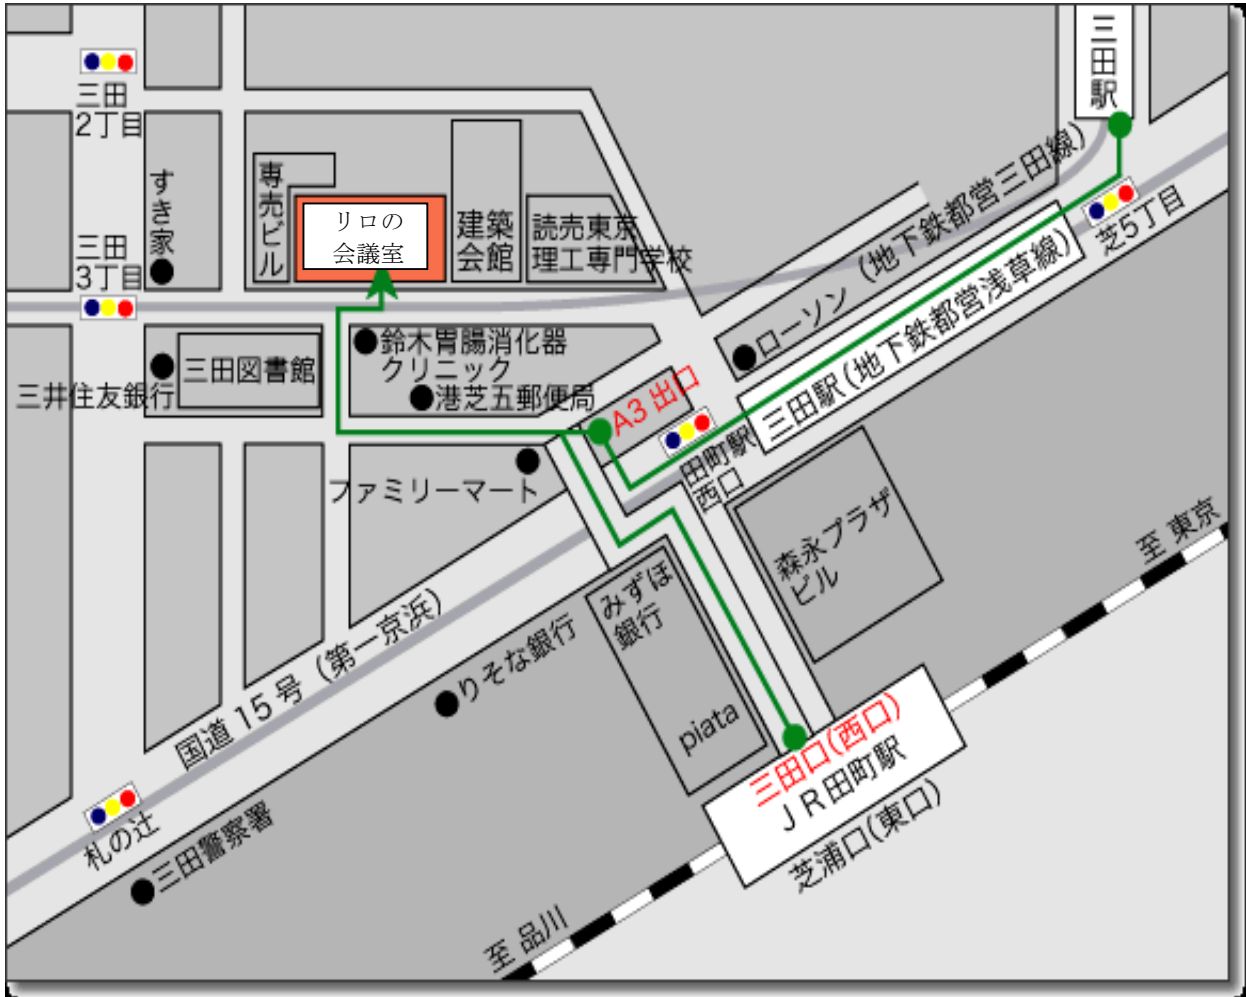

リロの会議室 田町(旧・LEN 貸し会議室) アクセス

- J R田町駅三田口（西口）より徒歩5分
- 地下鉄都営浅草線三田駅A3出口より徒歩3分
- 地下鉄都営三田線三田駅よりA3出口経由で徒歩7分

東京都港区芝 5-26-24 田町スクエアビル5階 TEL 03-5227-8822