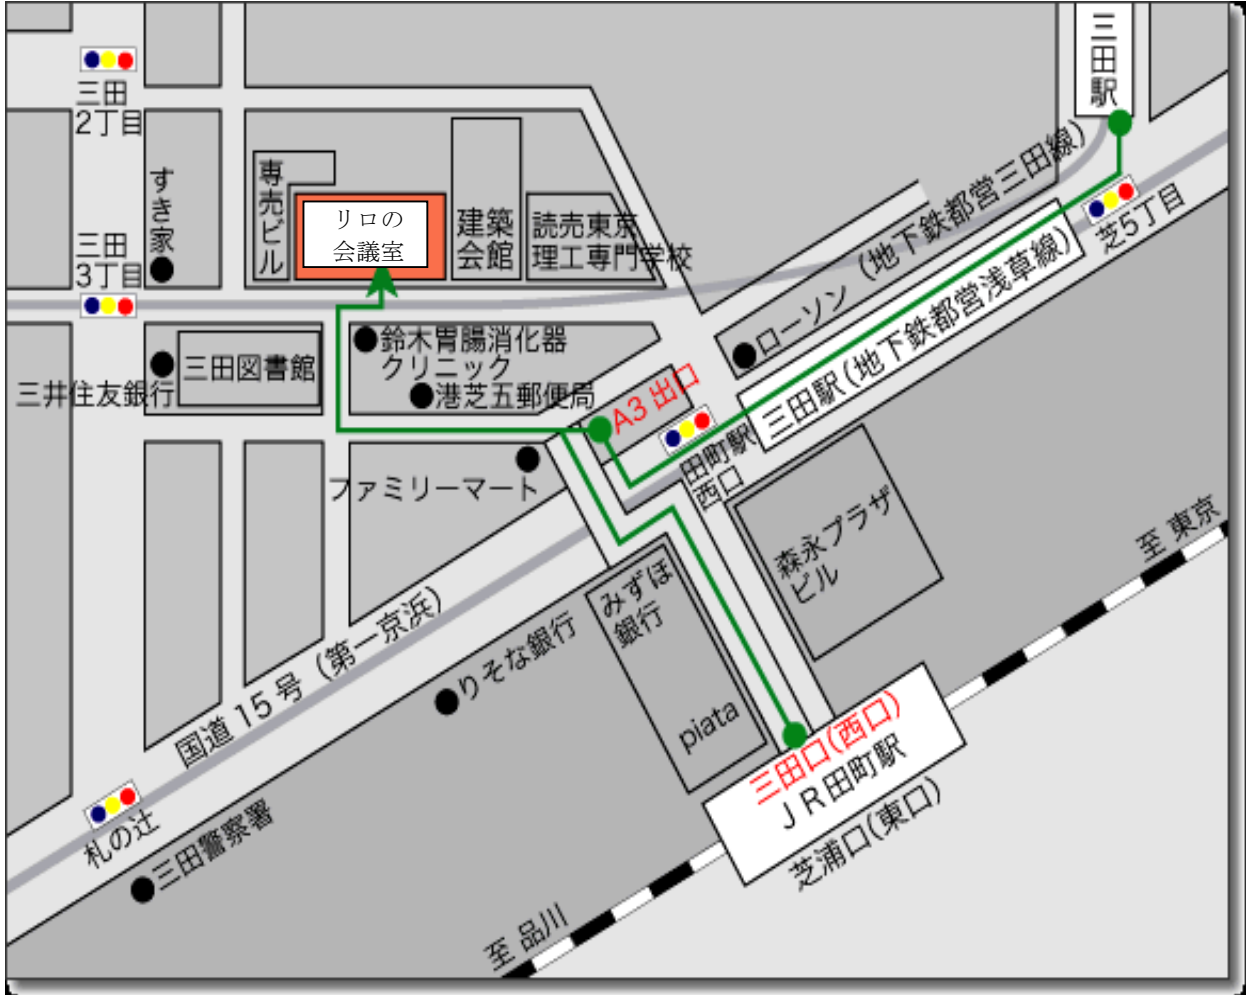

リロの会議室 田町(旧・LEN 貸し会議室) アクセス

- J R 田町駅三田口（西口）より徒歩5分
- 地下鉄都営浅草線三田駅A3出口より徒歩3分
- 地下鉄都営三田線三田駅よりA3出口経由で徒歩7分

東京都港区芝 5-26-24 田町スクエアビル5階 TEL 03-5227-8822